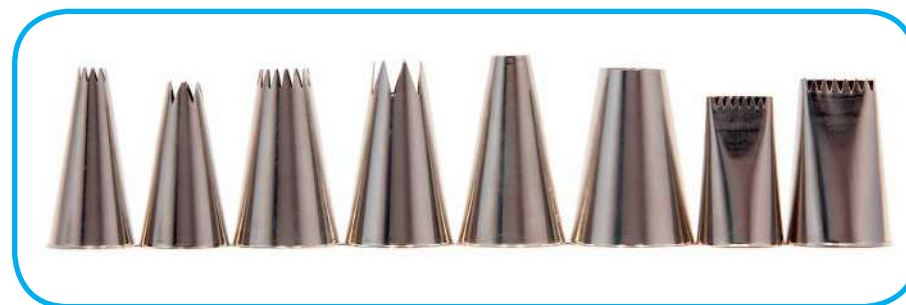

DECORATING TUBES

SET OF 8 NICKEL PLATED TUBES

<i>Item</i>	BJN01
<i>Height</i>	5 cm.
<i>Material</i>	Nickel plated
<i>Pack</i>	1

∅	 7-13	 9-18	 9-18	 20x3
<i>Quantity</i>	x2	x2	x2	
<i>Item</i>	BMN6#	BMN2#	BMN0#	BMN9#

<i>Item</i>	BJN02
<i>Height</i>	3 cm.
<i>Pack</i>	1
<i>Material</i>	<i>Nickel plated</i>

SET OF 52 NICKEL PLATED TUBES

CELEBRATIONS

Polystone Bride & Groom Byke **CNR18**

Polystone Bride & Groom Spring **CNR19**