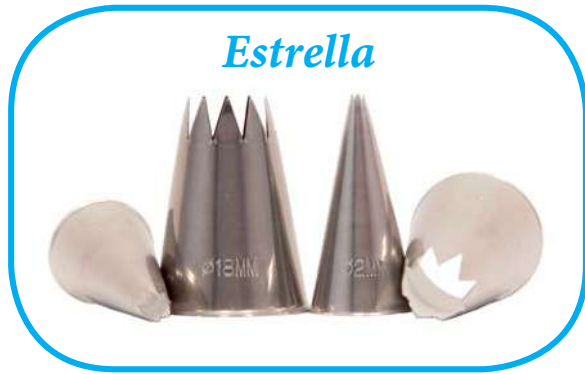

Ø	24	22	20	18	17	16	15	14	13	12
Ref./ Adaptador	BAP24 / G3	BAP22 / G3	BAP20 / G3	BAP18 / G3	BAP17 / G3	BAP16 / G3	BAP15 / G3	BAP14 / M2	BAP13 / M2	BAP12 / M2
Ø	11	10	9	8	7	6	5	4	3	2
Ref./ Adaptador	BAP11 / M2	BAP10 / M2	BAP09 / M2	BAP08 / M2	BAP07 / M2	BAP06 / M2	BAP05 / M2	BAP04 / M2	BAP03 / M2	BAP02 / M2

Llisos

Estrella

BROQUET INOX SENSE COSTURAS

Ø	18	17	16	15	14	13	12	11	
Puntes/ Aaptador	10 / G3	9 / G3	9 / G3	8 / G3	8 / M2	7 / M2	7 / M2	7 / M2	
Ref.	BAS18	BAS17	BAS16	BAS15	BAS14	BAS13	BAS12	BAS11	
Ø	10	9	8	7	6	5	4	3	2
Puntes/ Adaptador	7 / M2	6 / M2	6 / M2	6 / M2	6 / M2	6 / M2	6 / M2	6 / M2	6 / M2
Ref.	BAS10	BAS09	BAS08	BAS07	BAS06	BAS05	BAS04	BAS03	BAS02