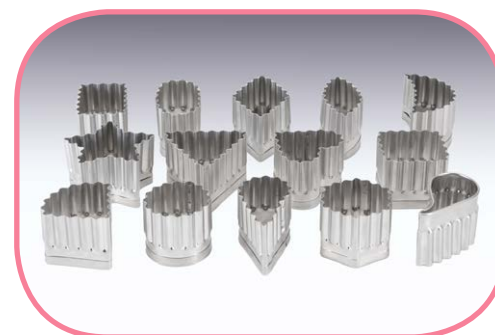

**Pot  
PVC**

**Material**

**UCA05**

4 cm.

1

Inox

Rombe

Rectangle

Mitja Lluna

Dues puntes

Hexàgon

Estrella

Cor