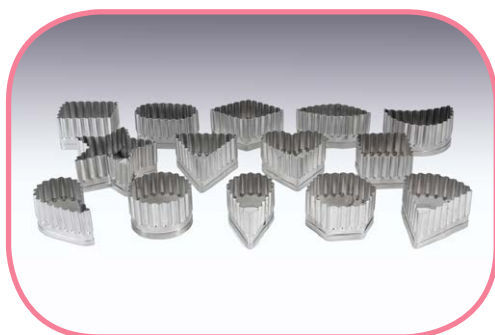

Coma

Porció

Triangle

Cercle

Una punta

Quadrat

Óval

## Talladors estrella amb formes

**UCA04**

6 cm.

1

Inox

**Ref.**

**Mida**

**Quantitat  
per caixa**

**Pot  
PVC**

**Material**

**UCA05**

4 cm.

1

Inox

Rombe

Rectangle