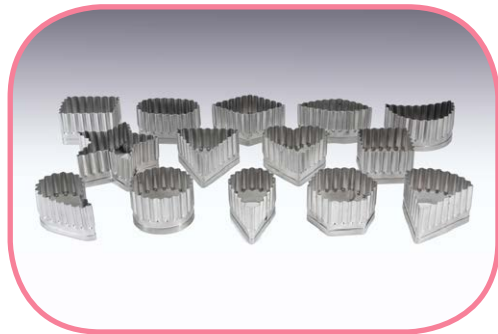

Coma

Porción

Triángulo

Círculo

Hoja un pico

Cuadrado

Ovalado

Cortapastas rizados con formas

UCA04

6 cm.

1

Inox

Ref.

Medida

**Cantidad
por caja**

**Bote
PVC**

Material

UCA05

4 cm.

1

Inox

Rombo

Rectángulo

Media Luna