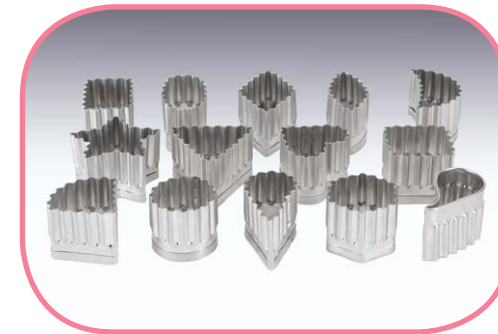

Material

UCA05

4 cm.

1

Inox

Rombo

Rectángulo

Media Luna